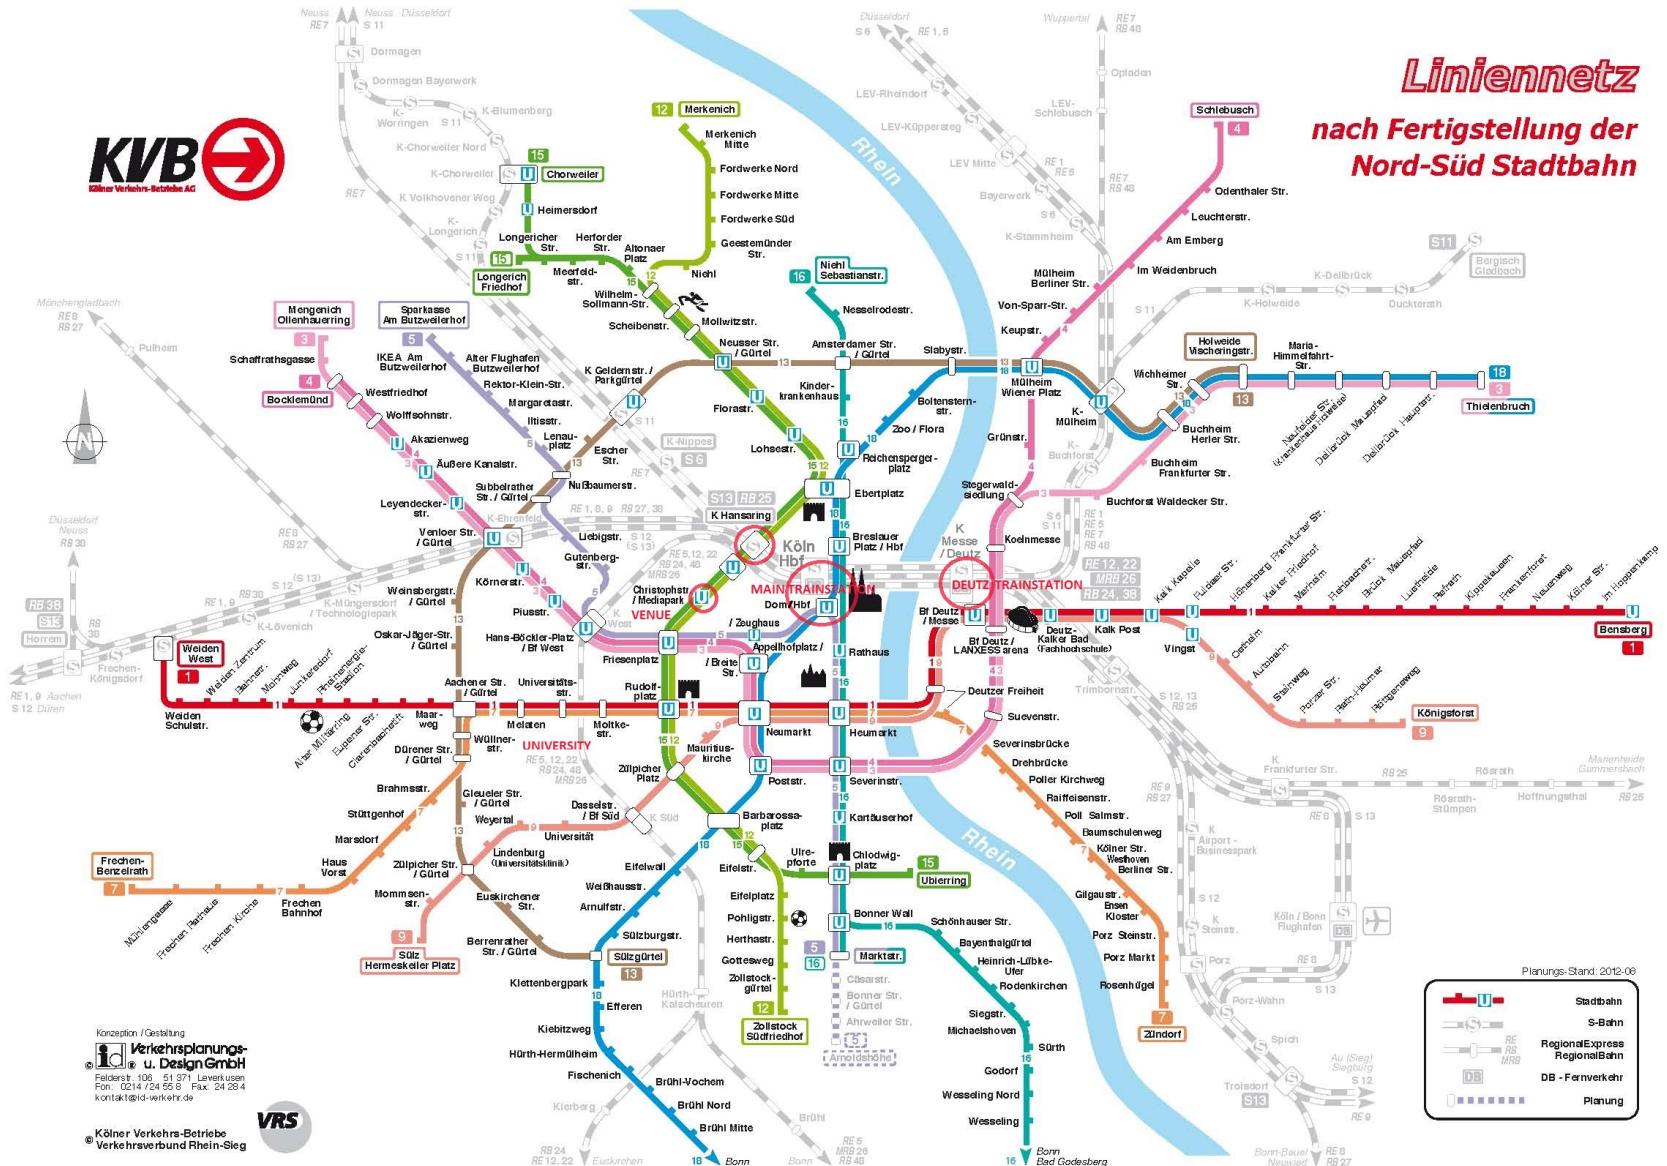

Liniennetz nach Fertigstellung der Nord-Süd Stadtbahn

Planungs-Stand: 2012.08

- Stadtbahn
- S-Bahn
- RegionalExpress
  RegionalBahn
- DB - Fernverkehr
- Planung